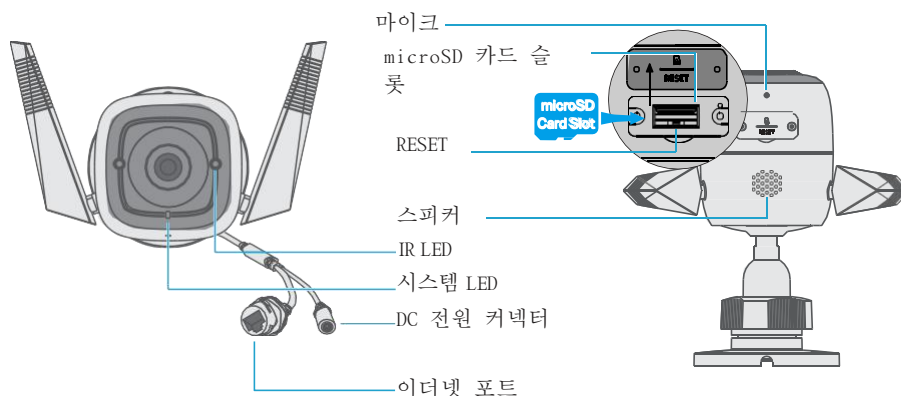

// 제품 사양

하드웨어

- 포트: RJ45 포트를 통한 이더넷
- 버튼: RESET 버튼
- LED: 시스템 LED
- 어댑터 입력: 100-240 V, 50/60 Hz, 0.3 A
- 어댑터 출력: 9.0 V, 0.6 A (DC 전원)
- 외부 저장 공간: microSD 카드 슬롯 (최대 128GB 지원)
- 크기 (W x D x H): 5.6*4.1*2.5 (142.3*103.4*64.3 mm)

기타

- 웨더프루프 등급: IP66
- 인증: KC, CE, RCM, RoHS
- 시스템 요구사항: iOS 10+, Android 4.4+

구성품:

Tapo C310

전원 어댑터

빠른 설치 가이드

앵커와 스크류

마운팅 템플릿

방수 씰

방수 케이블 부착품

- 작동 온도: -20 °C ~ 45 °C (-4° F ~ 113° F)

- 작동 습도: 10%~90%RH (비응결 상태)

사양은 예고없이 변경 될 수 있습니다. Tapo는 TP-Link Technologies Co., Ltd.의 등록 상표입니다. 기타 브랜드 및 제품 이름은 해당 소유자의 상표 또는 등록 상표입니다. © 2020 TP-Link Technologies Co., Ltd. 에서 저작권 및 모든 권리를 보유합니다.

* microSD 카드는 패키지에 포함되어 있지 않습니다.